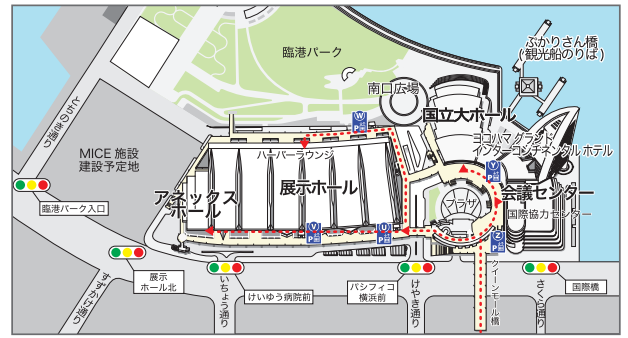

パシフィコ横浜 交通のご案内

〒220-0012 横浜市西区みなとみらい 1-1-1 TEL: 045-221-2155

世界中から、国内各地から良好なアクセス！

都心から **30分**
 みなとみらい駅から
 徒歩 **5分**
 クイーンズスクエア横浜連絡口より、
 B3Fから2Fへお進みください

東京国際空港(羽田)から約 **30分**
 成田国際空港から約 **100分**
 新横浜から約 **20分**
 首都高速横羽線みなとみらいランプより約 **2分**

羽田空港	京浜急行 約 24分	横浜駅	タクシー 約 10分	パシフィコ横浜
成田空港	リムジンバス 約 30分 (パシフィコ横浜行きは約 40分)	YCAT エア・ターミナル	シーバス(船) 約 10分 (「横浜駅東口」より「ぶかりさん橋」まで)	
	リムジンバス 約 90分 (パシフィコ横浜行きは約 110分)			
東京駅	JR 東海道線 約 25分	JR 京浜東北線 約 3分	桜木町駅	
	JR 横須賀線 約 30分			
新宿駅	JR 湘南新宿ライン 約 30分	徒歩 約 12分 (動く歩道経由)	タクシー 約 5分	
新横浜駅	横浜市営地下鉄 約 15分	菊名駅	みなのみらい線 約 3分	
	JR 横浜線 約 3分			
渋谷駅	東急東横線(みなとみらい線直通) 約 30分	東急東横線(みなとみらい線直通) 約 12分	みなのみらい線 徒歩 約 5分 クイーンズスクエア横浜連絡口より B3Fから2Fへお進みください	
	首都高速横羽線みなとみらいランプより直進 約 2分			

- P1** みなとみらい公共駐車場 ¥270 / 30分 7:00 ~ 24:00 (出庫は24時間可)
- P2** 臨港パーク駐車場 ¥250 / 30分 8:00 ~ 21:00
- P3** バス・大型駐車場 ¥500 / 30分 0:00 ~ 24:00 (入出庫は7:00 ~ 22:00 予約制)

※ご利用施設により、実際の所要時間は異なります。ご来場の際は余裕を持ってお越しください。
 ※乗換時間は含まれておりません。 ※乗車ターミナル及び道路状況によって所要時間は異なります。